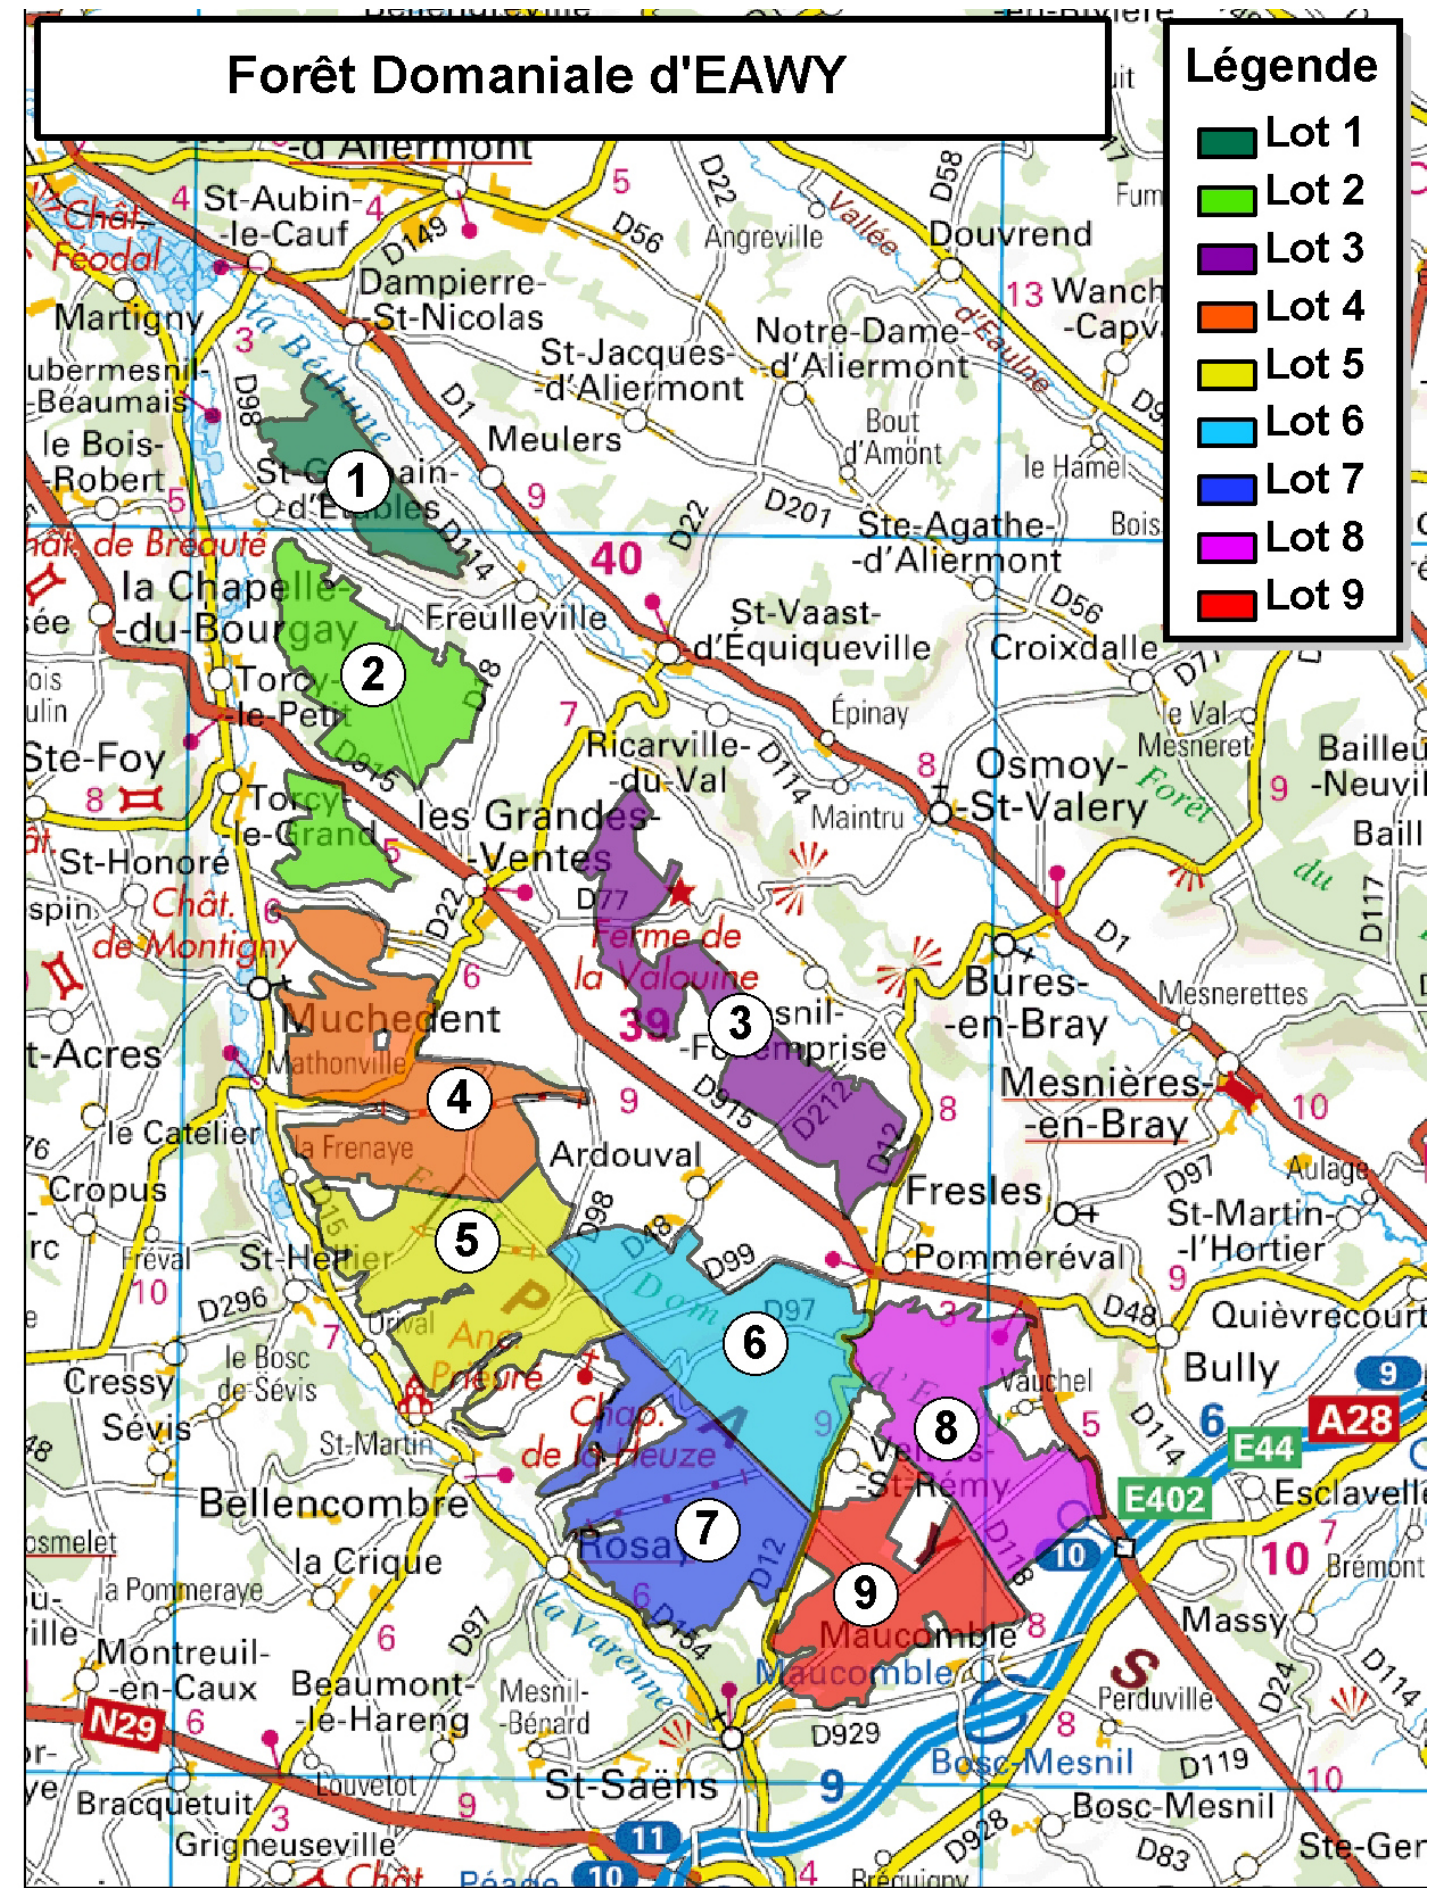

Afin que tous les usagers puissent exercer leurs activités, il est demandé à chacun de ne pas pénétrer dans les secteurs délimités par les panneaux « chasse en cours ».

**Une chasse raisonnée**

Cette régulation est programmée dans le cadre d'un plan de chasse, validé par le Préfet.

## CALENDRIER DES JOURS DE CHASSE EN BATTUE 2019-2020

Carte détaillée téléchargeable sur en cliquant dans le menu "En forêt de..." situé dans le bandeau grisé en bas de la page d'accueil du site [www.onf.fr](http://www.onf.fr) ou en inscrivant « chasse forêt Eawy » dans un moteur de recherche Internet

Attention, ce calendrier peut être légèrement modifié pour des raisons climatiques

Chasse à courre sur l'ensemble du massif :  
**CERF : tous les mercredis et samedis du 15 septembre 2019 au 31 mars 2021**

**Légende**

- Lot 1 (Green)
- Lot 2 (Light Green)
- Lot 3 (Purple)
- Lot 4 (Orange)
- Lot 5 (Yellow)
- Lot 6 (Light Blue)
- Lot 7 (Blue)
- Lot 8 (Pink)
- Lot 9 (Red)